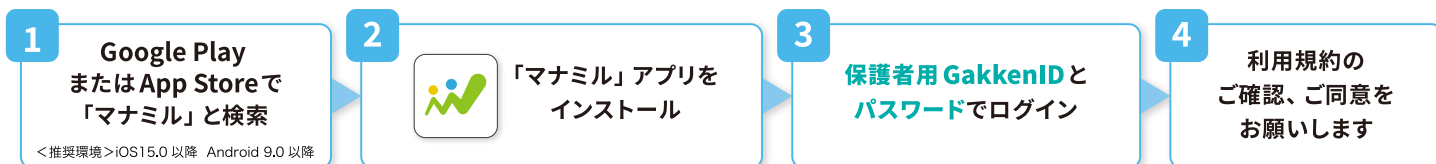

【A】「マナミルアプリ」をご利用いただく場合

●ご利用には「マナミル」アプリのインストールが必要です。 ●保護者用 GakkenID でログインしてください。

※すでにマナミルアプリをインストール済みの場合は、最新版へアップデートしてください。

【B】「マナミルブラウザ版」をご利用いただく場合

●スマートフォン/タブレット/パソコンのブラウザで以下の URL にアクセスしてください。

●保護者用 GakkenID でログインしてください。