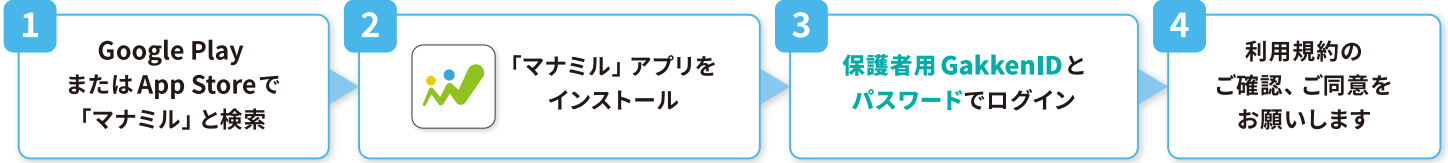

「マナミル」アプリの使い方

※画面や機能は変更になる場合があります。

「マナミル」アプリのインストールとログイン

●ご利用には「マナミル」アプリのインストールが必要です。 ●保護者用 GakkenID でログインしてください。

ホーム カレンダー 連絡する その他

- ・入退室通知、お知らせ等の閲覧
- ・きょうだい会員の切り替え

- ・入室等の履歴確認
- ・マナミルで予約したイベントの確認

連絡する

- ・欠席、遅刻等教室への連絡

その他

- ・プロフィールの確認、登録情報変更
- ・マナミルで予約したイベントの確認・変更

マナミルスタディ

- ・デジタルコンテンツの閲覧・学習
- ・マナミルスタディのみブラウザでも利用可能

ブラウザでの利用

<https://app.manamiru.com/login> にアクセスしてください。

- ・パソコン、タブレット、スマートフォンのブラウザよりご利用いただけます
- ・ブラウザ版ではプッシュ通知を受け取れません。マナミルアプリと併用してください

よくあるお問合せ

- Q1. マナミルにログインするための「保護者用 GakkenID」がわかりません。**
A1. 【学研教室会員様専用】保護者用 GakkenID お問合せフォームよりお問合せください。
- Q2. 「マナミル」アプリにはいつからログインできますか。**
A2. WEB 申込システムで学研教室の入会手続きをされた場合は、お手続きの翌日からログインできます。紙の申込書で入会手続きをされた場合は、保護者用 GakkenID 通知はがきが届きますので、WEB 申込システムにメールアドレスをご登録ください。メールアドレスご登録の翌日から「マナミル」アプリにログインできます。